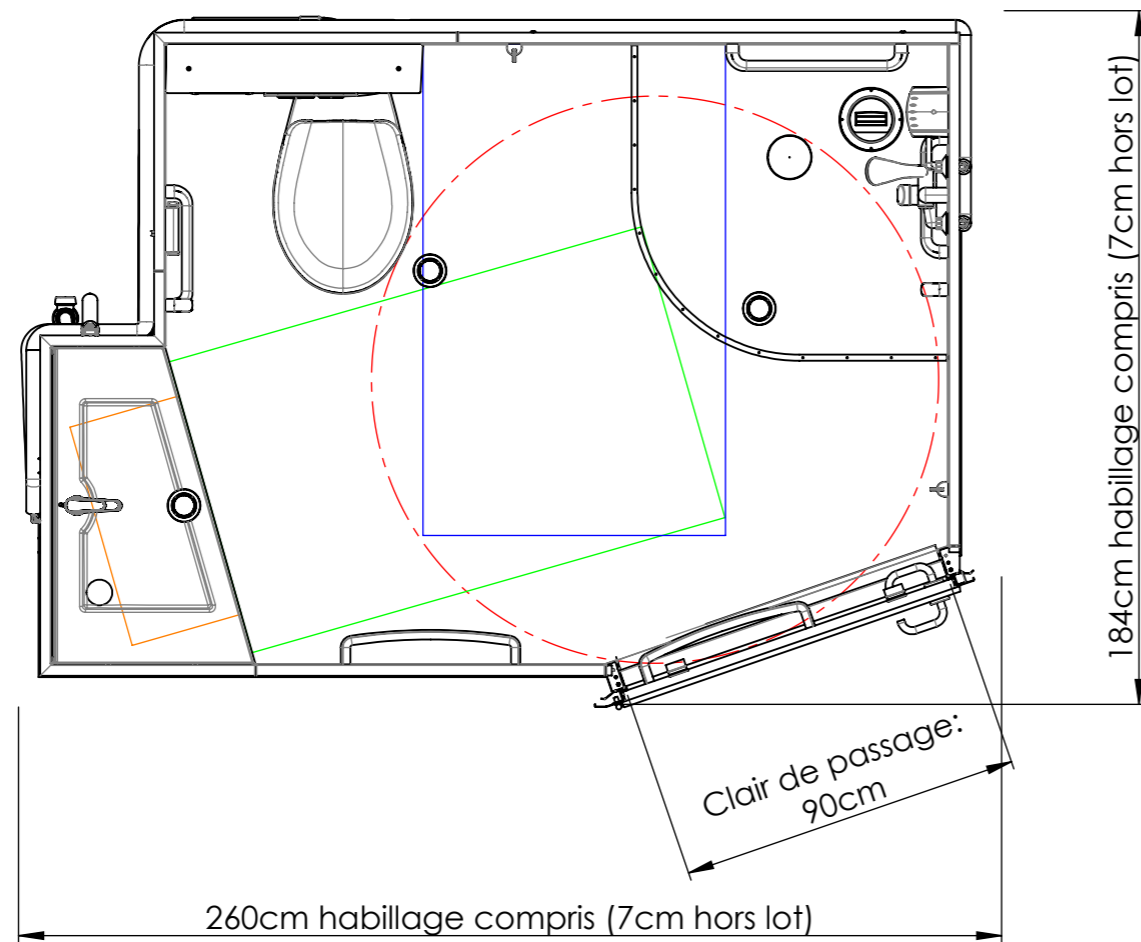

Hauteur: 227cm

Surface utile intérieure: 3,4m²

SENS 1 DP

SENS 1 GP

SENS 2 DP

SENS 2 GP

A	Modifications Trappe plafond, Hauteur Barre de douche, Hauteur Poignée de tirage,	07/10/2020	SM
REV.	Ajout Option Perçages VMC COMMENTAIRE	DATE	REALISE
 Parc Industriel de Tabari BP 9417 - 44194 CLISSON - FRANCE Tél: +33(0)2 40 36 16 67 Fax: +33(0)2 40 36 16 78 www.altor-industrie.com		Description: KAURY Référence: 00006723 A	
		Format: A3	Echelle: 1:20
Ce plan est la propriété de ALTOR INDUSTRIE, il ne peut être communiqué ou reproduit sans autorisation préalable. Il est non contractuel, la société se réservant le droit de modifier à tous moments et sans préavis le contenu de ses documents.			Folio 1/2