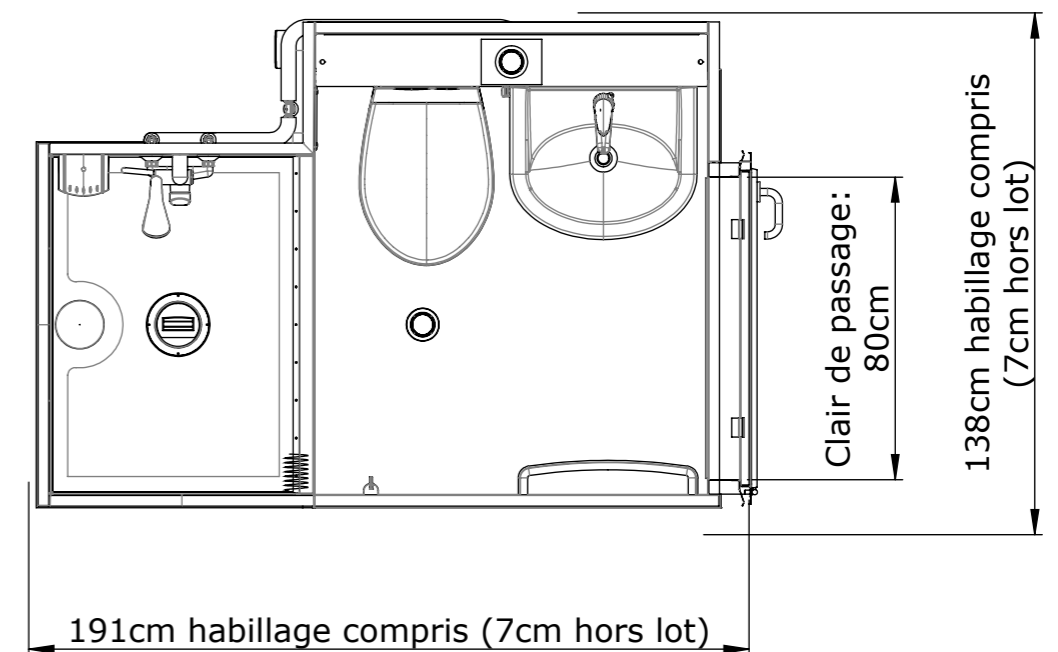

SENS 1 DP

SENS 1 GP

SENS 2 DP

SENS 2 GP

Hauteur: 226cm
Surface utile intérieure: 1,9 m²

REV.	COMMENTAIRE	DATE	En COURS	En RÉALISÉ
A				
 Parc Industriel de Tabari BP 9417 - 44194 CLISSON - FRANCE Tél: +33(0)2 40 36 16 67 Fax: +33(0)2 40 36 16 78 www.altor-industrie.com		Description: NOVEA PORTE EN BOUT Référence: 00006615 A		
		Format: A3	Echelle: 1:20	
Ce plan est la propriété de ALTOR INDUSTRIE, il ne peut être communiqué ou reproduit sans autorisation préalable. Il est non contractuel, la société se réservant le droit de modifier à tous moments et sans préavis le contenu de ses documents.				Folio 1/1