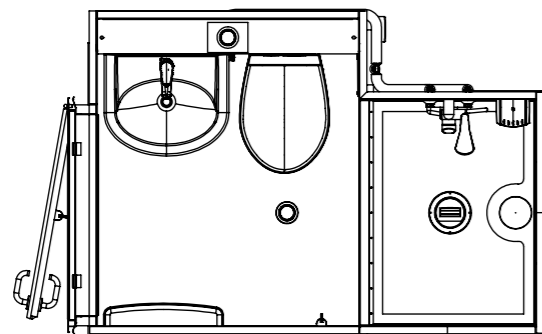

SENS 1 DP

SENS 1 GP

SENS 2 DP

SENS 2 GP

Hauteur: 226cm
Surface utile intérieure: 1,9 m²

REV.	COMMENTAIRE	DATE	En COURS	En RÉALISÉ
A				
 Parc Industriel de Tabari BP 9417 - 44194 CLISSON - FRANCE Tél: +33(0)2 40 36 16 67 Fax: +33(0)2 40 36 16 78 www.altor-industrie.com		Description: NOVEA PORTE EN BOUT Référence: 00006615 A		
		Format: A3	Echelle: 1:20	
Ce plan est la propriété de ALTOR INDUSTRIE, il ne peut être communiqué ou reproduit sans autorisation préalable. Il est non contractuel, la société se réservant le droit de modifier à tous moments et sans préavis le contenu de ses documents.				Folio 1/1