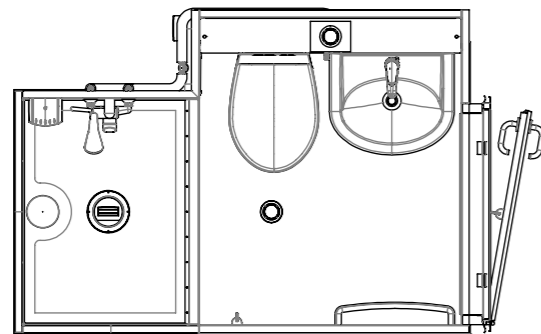

SENS 1 DP

SENS 1 GP

SENS 2 DP

SENS 2 GP

Hauteur: 226cm
Surface utile intérieure: 1,9 m²

REV.	COMMENTAIRE	DATE	En COURS	En RÉALISÉ
A				
 Parc Industriel de Tabari BP 9417 - 44194 CLISSON - FRANCE Tél: +33(0)2 40 36 16 67 Fax: +33(0)2 40 36 16 78 www.altor-industrie.com		Description: NOVEA PORTE EN BOUT Référence: 00006615 A		
		Format: A3	Echelle: 1:20	
Ce plan est la propriété de ALTOR INDUSTRIE, il ne peut être communiqué ou reproduit sans autorisation préalable. Il est non contractuel, la société se réservant le droit de modifier à tous moments et sans préavis le contenu de ses documents.				Folio 1/1