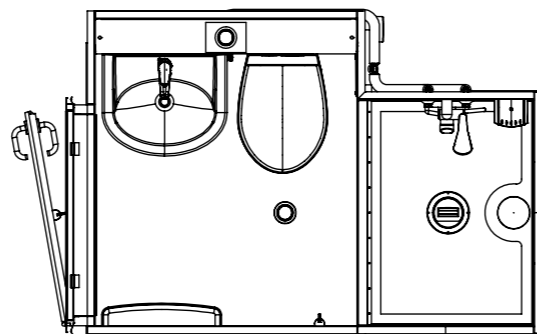

SENS 1 DP

SENS 1 GP

SENS 2 DP

SENS 2 GP

Hauteur: 226cm
Surface utile intérieure: 1,9 m²

REV.	COMMENTAIRE	DATE	En COURS	En RÉALISÉ
A				
 Parc Industriel de Tabari BP 9417 - 44194 CLISSON - FRANCE Tél: +33(0)2 40 36 16 67 Fax: +33(0)2 40 36 16 78 www.altor-industrie.com		Description: NOVEA PORTE EN BOUT Référence: 00006615 A		
		Format: A3	Echelle: 1:20	
Ce plan est la propriété de ALTOR INDUSTRIE, il ne peut être communiqué ou reproduit sans autorisation préalable. Il est non contractuel, la société se réservant le droit de modifier à tous moments et sans préavis le contenu de ses documents.				Folio 1/1