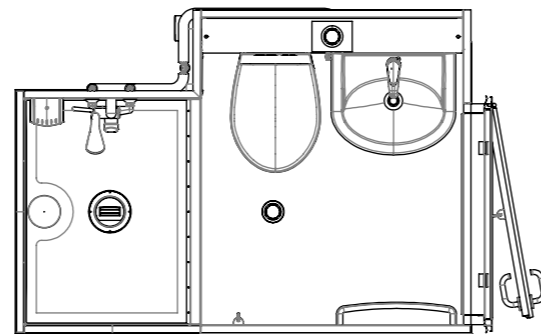

SENS 1 DP

SENS 1 GP

SENS 2 DP

SENS 2 GP

Hauteur: 226cm
Surface utile intérieure: 1,9 m²

REV.	COMMENTAIRE	DATE	En COURS	En RÉALISÉ
A				
 Parc Industriel de Tabari BP 9417 - 44194 CLISSON - FRANCE Tél: +33(0)2 40 36 16 67 Fax: +33(0)2 40 36 16 78 www.altor-industrie.com		Description: NOVEA PORTE EN BOUT Référence: 00006615 A		
		Format: A3	Echelle: 1:20	
Ce plan est la propriété de ALTOR INDUSTRIE, il ne peut être communiqué ou reproduit sans autorisation préalable. Il est non contractuel, la société se réservant le droit de modifier à tous moments et sans préavis le contenu de ses documents.				Folio 1/1