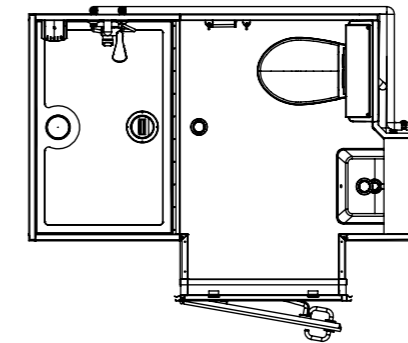

Hauteur: 225cm

Surface utile intérieure :
2,27 m²

SENS 1 DP

SENS 1 GP

SENS 2 DP

SENS 2 GP

A	Sup option douche.			En
REV.	COMMENTAIRE		DATE	REALISE
 Ey Fert Group Parc Industriel de Tabari BP 9417 - 44194 CLISSON - FRANCE Tél: +33(0)2 40 36 16 67 Fax: +33(0)2 40 36 16 78 www.altor-industrie.com		Description: LODGE SENS 1		
		Référence: 00005259 A	Format: A3	Echelle: 1:20
Ce plan est la propriété de ALTOR INDUSTRIE, il ne peut être communiqué ou reproduit sans autorisation préalable. Il est non contractuel, la société se réservant le droit de modifier à tous moments et sans préavis le contenu de ses documents.				Folio 2/2