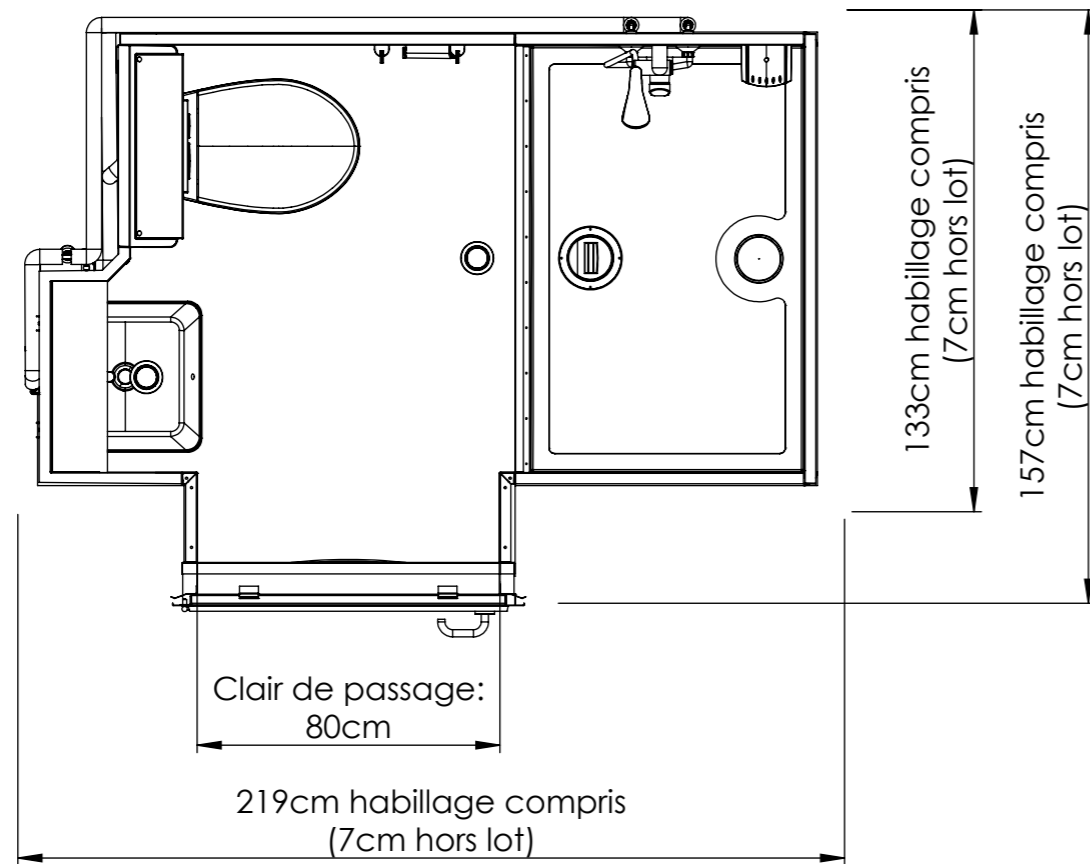

Hauteur: 225cm

Surface utile intérieure :
2,27 m²

SENS 1 DP

SENS 1 GP

SENS 2 DP

SENS 2 GP

A	Sup option douche.			En
REV.	COMMENTAIRE		DATE	REALISE
 Ey Fert Group Parc Industriel de Tabari BP 9417 - 44194 CLISSON - FRANCE Tél: +33(0)2 40 36 16 67 Fax: +33(0)2 40 36 16 78 www.altor-industrie.com		Description: LODGE SENS 1		
		Référence: 00005259 A	Format: A3	Echelle: 1:20
Ce plan est la propriété de ALTOR INDUSTRIE, il ne peut être communiqué ou reproduit sans autorisation préalable. Il est non contractuel, la société se réservant le droit de modifier à tous moments et sans préavis le contenu de ses documents.				Folio 2/2