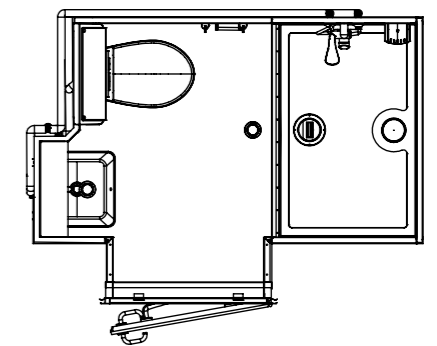

Hauteur: 225cm

Surface utile intérieure :
2,27 m²

SENS 1 DP

SENS 1 GP

SENS 2 DP

SENS 2 GP

A	Sup option douche.			En
REV.	COMMENTAIRE		DATE	REALISE
 Ey Fert Group Parc Industriel de Tabari BP 9417 - 44194 CLISSON - FRANCE Tél: +33(0)2 40 36 16 67 Fax: +33(0)2 40 36 16 78 www.altor-industrie.com		Description: LODGE SENS 1		
		Référence: 00005259 A	Format: A3	Echelle: 1:20
Ce plan est la propriété de ALTOR INDUSTRIE, il ne peut être communiqué ou reproduit sans autorisation préalable. Il est non contractuel, la société se réservant le droit de modifier à tous moments et sans préavis le contenu de ses documents.				Folio 2/2