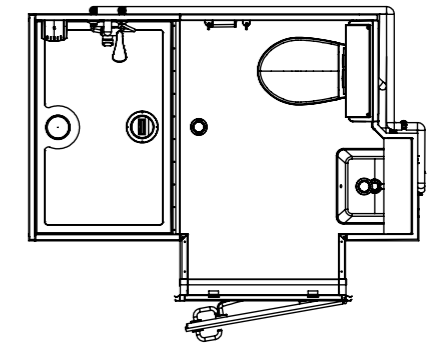

Hauteur: 225cm

Surface utile intérieure :
2,27 m²

SENS 1 DP

SENS 1 GP

SENS 2 DP

SENS 2 GP

A	Sup option douche.			En
REV.	COMMENTAIRE		DATE	REALISE
 Ey Fert Group Parc Industriel de Tabari BP 9417 - 44194 CLISSON - FRANCE Tél: +33(0)2 40 36 16 67 Fax: +33(0)2 40 36 16 78 www.altor-industrie.com		Description: LODGE SENS 1		
		Référence: 00005259 A	Format: A3	Echelle: 1:20
Ce plan est la propriété de ALTOR INDUSTRIE, il ne peut être communiqué ou reproduit sans autorisation préalable. Il est non contractuel, la société se réservant le droit de modifier à tous moments et sans préavis le contenu de ses documents.				Folio 2/2