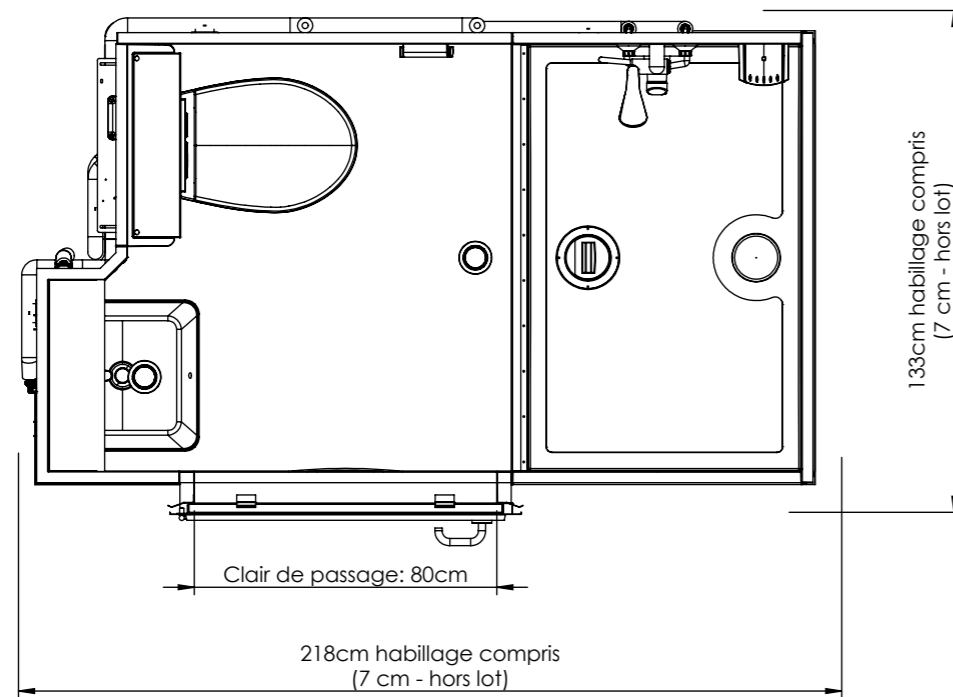

Hauteur: 225cm  
 Surface utile intérieure :2,06 m<sup>2</sup>

A		27/04/2021	SM
REV.	COMMENTAIRE	DATE	REALISE
 Ey Fert Group Parc Industriel de Tabari BP 9417 - 44194 CLISSON - FRANCE Tél: +33(0)2 40 36 16 67 Fax: +33(0)2 40 36 16 78 www.altor-industrie.com		Description: <b>BALY SENS 1</b>	
		Référence: <b>00005235 A</b>	Format: <b>A3</b>
Ce plan est la propriété de ALTOR INDUSTRIE, il ne peut être communiqué ou reproduit sans autorisation préalable. Il est non contractuel, la société se réservant le droit de modifier à tous moments et sans préavis le contenu de ses documents.			Folio <b>2/2</b>