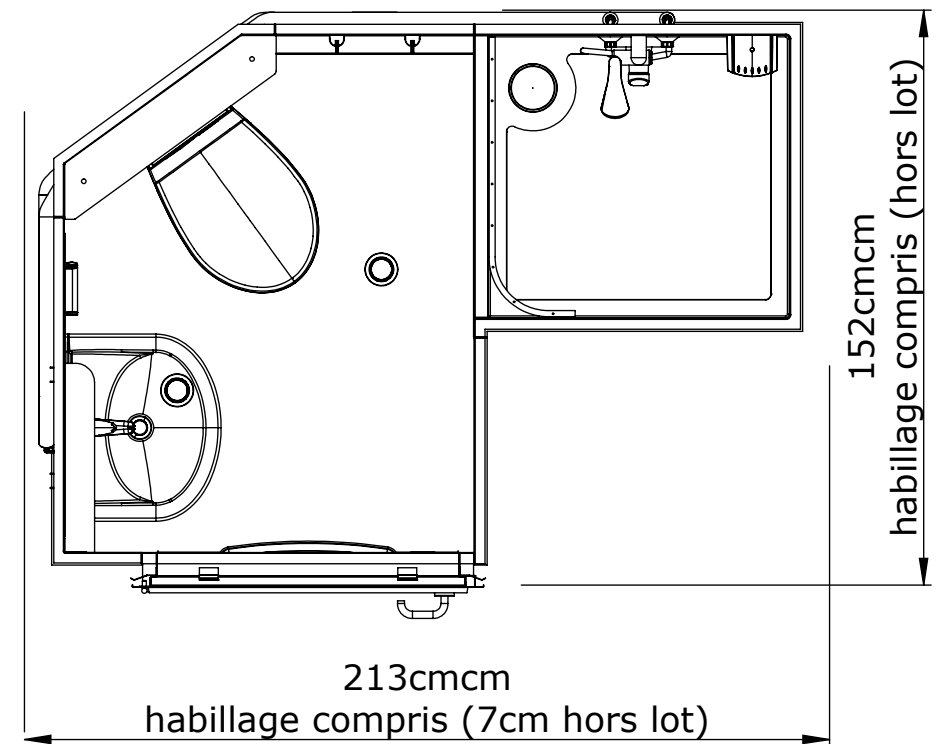

Hauteur: 227cm  
 Surface intérieure utile: 1,8m<sup>2</sup>

SENS 1 DP

SENS 1 GP

SENS 2 DP

SENS 2 GP

F	MODIF RESERVOIR WC (GEBERIT)			En
REV.	COMMENTAIRE		DATE	REALISE
 Parc Industriel de Tabari BP 9417 - 44194 CLISSON - FRANCE Tél: +33(0)2 40 36 16 67 Fax: +33(0)2 40 36 16 78 www.altor-industrie.com		Description: OCO SENS 1		
		Référence: <b>00002690 F</b>	Format: A3	Echelle: 1:15
Ce plan est la propriété de ALTOR INDUSTRIE, il ne peut être communiqué ou reproduit sans autorisation préalable. Il est non contractuel, la société se réservant le droit de modifier à tous moments et sans préavis le contenu de ses documents.				Folio 2/3