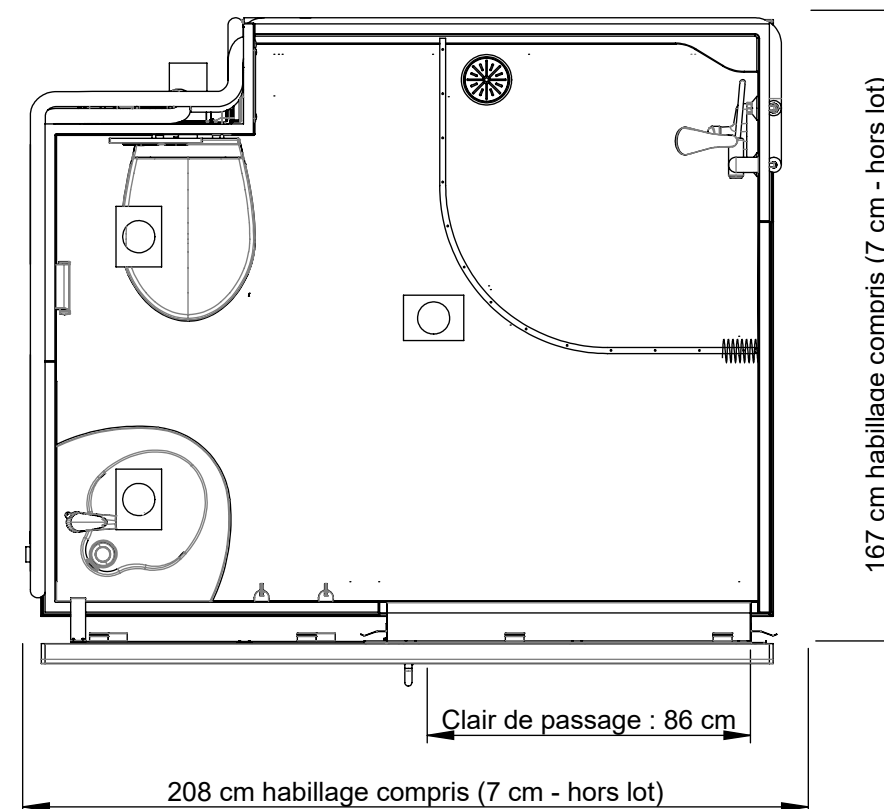

PORTE LATÉRALE

PORTE EN BOUT

PORTE COULISSANTE (LATÉRALE)

Surface utile intérieure :
2,65 m²

Hauteur: 219 cm

G	Modification hauteurs plomberie, hauteur barre de tirage, ajout Option VMC, passage en cuvette std	07/06/2021	ALD
REV.	COMMENTAIRE	DATE	REALISE
 Eyfert Group Parc Industriel de Tabari BP 9417 - 44194 CLISSON - FRANCE Tél: +33(0)2 40 36 16 67 Fax: +33(0)2 40 36 16 78 www.altor-industrie.com		Description: ALEGA SENS 1	
Référence: 00001971 G		Format: A3	Echelle: 1:20
Ce plan est la propriété de ALTOR INDUSTRIE, il ne peut être communiqué ou reproduit sans autorisation préalable. Il est non contractuel, la société se réservant le droit de modifier à tous moments et sans préavis le contenu de ses documents.			Folio 4/5