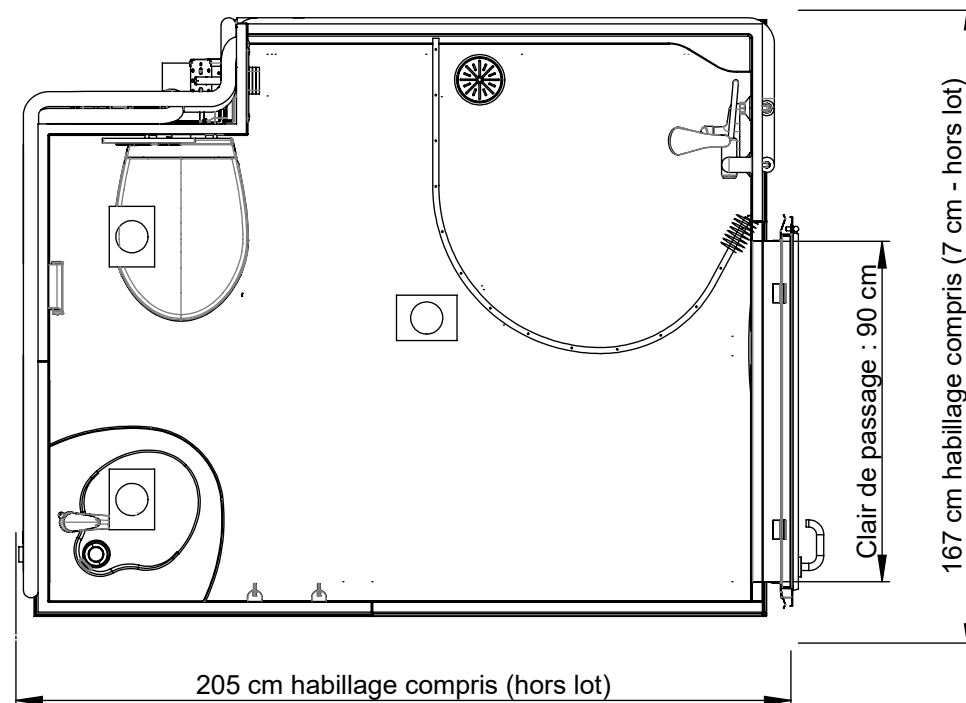

PORTE LATÉRALE

PORTE EN BOUT

PORTE COULISSANTE (LATÉRALE)

Surface utile intérieure :
2,65 m²

Hauteur: 219 cm

G	Modification hauteurs plomberie, hauteur barre de tirage, ajout Option VMC, passage en cuvette std	07/06/2021	ALD
REV.	COMMENTAIRE	DATE	REALISE
 Eyfert Group Parc Industriel de Tabari BP 9417 - 44194 CLISSON - FRANCE Tél: +33(0)2 40 36 16 67 Fax: +33(0)2 40 36 16 78 www.altor-industrie.com		Description: ALEGA SENS 1	
Référence: 00001971 G		Format: A3	Echelle: 1:20
Ce plan est la propriété de ALTOR INDUSTRIE, il ne peut être communiqué ou reproduit sans autorisation préalable. Il est non contractuel, la société se réservant le droit de modifier à tous moments et sans préavis le contenu de ses documents.			Folio 4/5