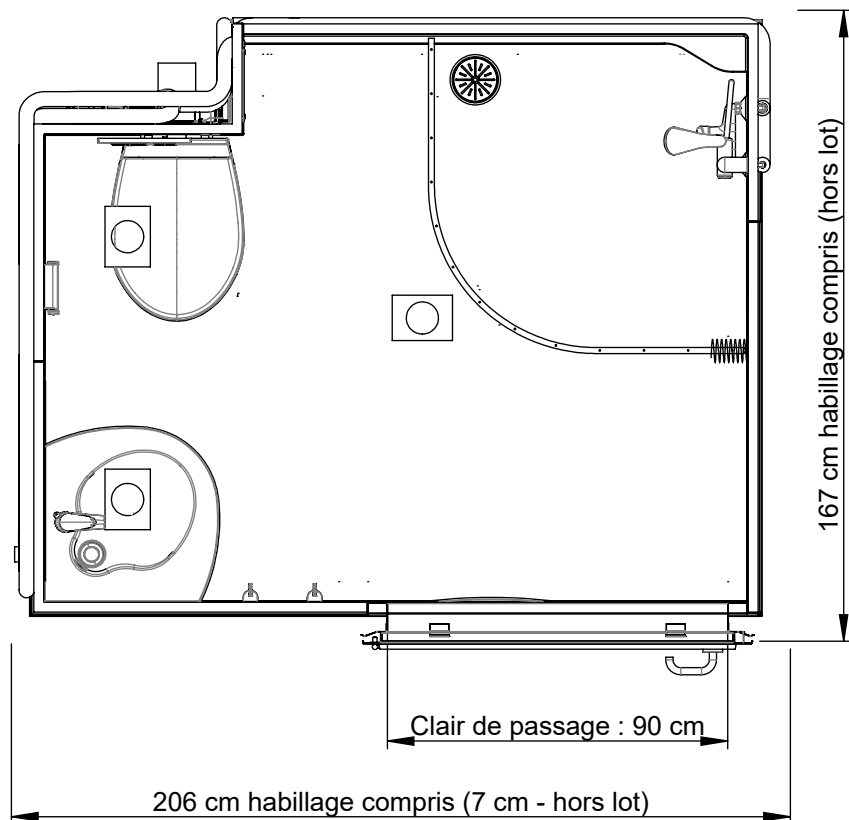

PORTE LATÉRALE

PORTE EN BOUT

PORTE COULISSANTE (LATÉRALE)

Surface utile intérieure :
2,65 m²

Hauteur: 219 cm

G	Modification hauteurs plomberie, hauteur barre de tirage, ajout Option VMC, passage en cuvette std	07/06/2021	ALD
REV.	COMMENTAIRE	DATE	REALISE
 Eyfert Group Parc Industriel de Tabari BP 9417 - 44194 CLISSON - FRANCE Tél: +33(0)2 40 36 16 67 Fax: +33(0)2 40 36 16 78 www.altor-industrie.com		Description: ALEGA SENS 1	
Référence: 00001971 G		Format: A3	Echelle: 1:20
Ce plan est la propriété de ALTOR INDUSTRIE, il ne peut être communiqué ou reproduit sans autorisation préalable. Il est non contractuel, la société se réservant le droit de modifier à tous moments et sans préavis le contenu de ses documents.			Folio 4/5