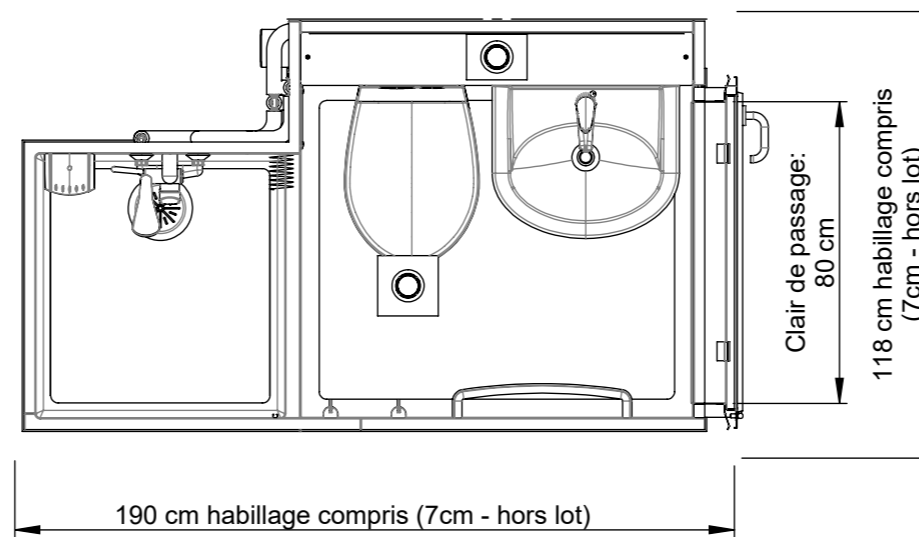

### PORTE LATÉRALE

### PORTE EN BOUT

### PORTE COULISSANTE (LATERALE)

Hauteur: 227 cm  
Surface utile intérieure: 1,4 m<sup>2</sup>

H	REPLACEMENT VASQUE (CHANGEMENT VASQUE V&B 00000638 AVEC VASQUE SANINDUSA 00005275)	DATE	En COURS
REV.	COMMENTAIRE	DATE	REALISE
 Eyfert Group Parc Industriel de Tabari BP 9417 - 44194 CLISSON - FRANCE Tél: +33(0)2 40 36 16 67 Fax: +33(0)2 40 36 16 78 www.altor-industrie.com		Description: <b>EVO SENS 1</b>	
Référence: <b>00000498 H</b>		Format: <b>A3</b>	Echelle: <b>1:20</b>
Ce plan est la propriété de ALTOR INDUSTRIE, il ne peut être communiqué ou reproduit sans autorisation préalable. Il est non contractuel, la société se réservant le droit de modifier à tous moments et sans préavis le contenu de ses documents.			Folio <b>4/5</b>