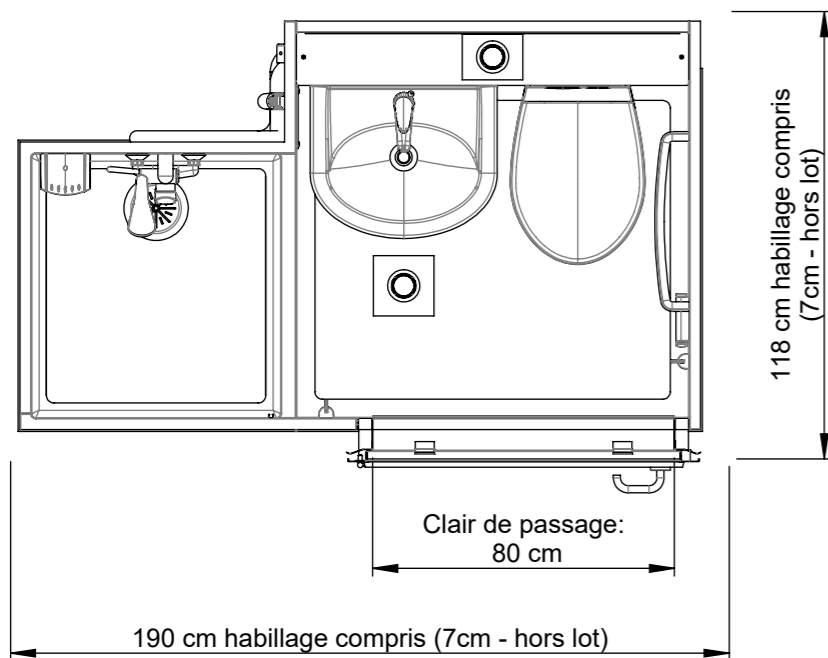

### PORTE LATÉRALE

### PORTE EN BOUT

### PORTE COULISSANTE (LATERALE)

Hauteur: 227 cm  
Surface utile intérieure: 1,4 m<sup>2</sup>

H	REPLACEMENT VASQUE (CHANGEMENT VASQUE V&B 00000638 AVEC VASQUE SANINDUSA 00005275)	DATE	En COURS
REV.	COMMENTAIRE	DATE	REALISE
 Eyfert Group Parc Industriel de Tabari BP 9417 - 44194 CLISSON - FRANCE Tél: +33(0)2 40 36 16 67 Fax: +33(0)2 40 36 16 78 www.altor-industrie.com		Description: <b>EVO SENS 1</b>	
Référence: <b>00000498 H</b>		Format: <b>A3</b>	Echelle: <b>1:20</b>
Ce plan est la propriété de ALTOR INDUSTRIE, il ne peut être communiqué ou reproduit sans autorisation préalable. Il est non contractuel, la société se réservant le droit de modifier à tous moments et sans préavis le contenu de ses documents.			Folio <b>4/5</b>