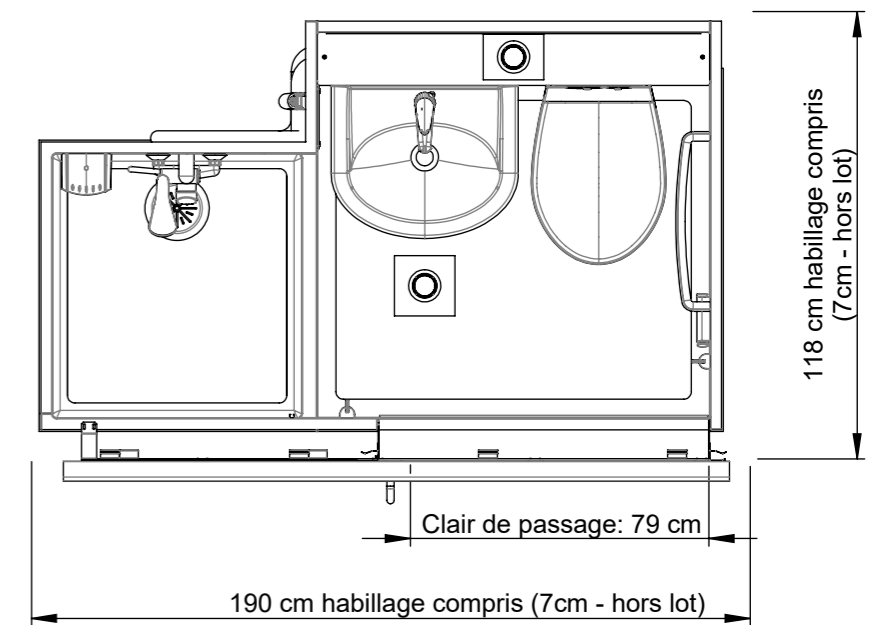

### PORTE LATÉRALE

### PORTE EN BOUT

### PORTE COULISSANTE (LATERALE)

Hauteur: 227 cm  
Surface utile intérieure: 1,4 m<sup>2</sup>

H	REPLACEMENT VASQUE (CHANGEMENT VASQUE V&B 00000638 AVEC VASQUE SANINDUSA 00005275)	DATE	En COURS
REV.	COMMENTAIRE	DATE	REALISE
 Eyfert Group Parc Industriel de Tabari BP 9417 - 44194 CLISSON - FRANCE Tél: +33(0)2 40 36 16 67 Fax: +33(0)2 40 36 16 78 www.altor-industrie.com		Description: <b>EVO SENS 1</b>	
Référence: <b>00000498 H</b>		Format: <b>A3</b>	Echelle: <b>1:20</b>
Ce plan est la propriété de ALTOR INDUSTRIE, il ne peut être communiqué ou reproduit sans autorisation préalable. Il est non contractuel, la société se réservant le droit de modifier à tous moments et sans préavis le contenu de ses documents.			Folio <b>4/5</b>